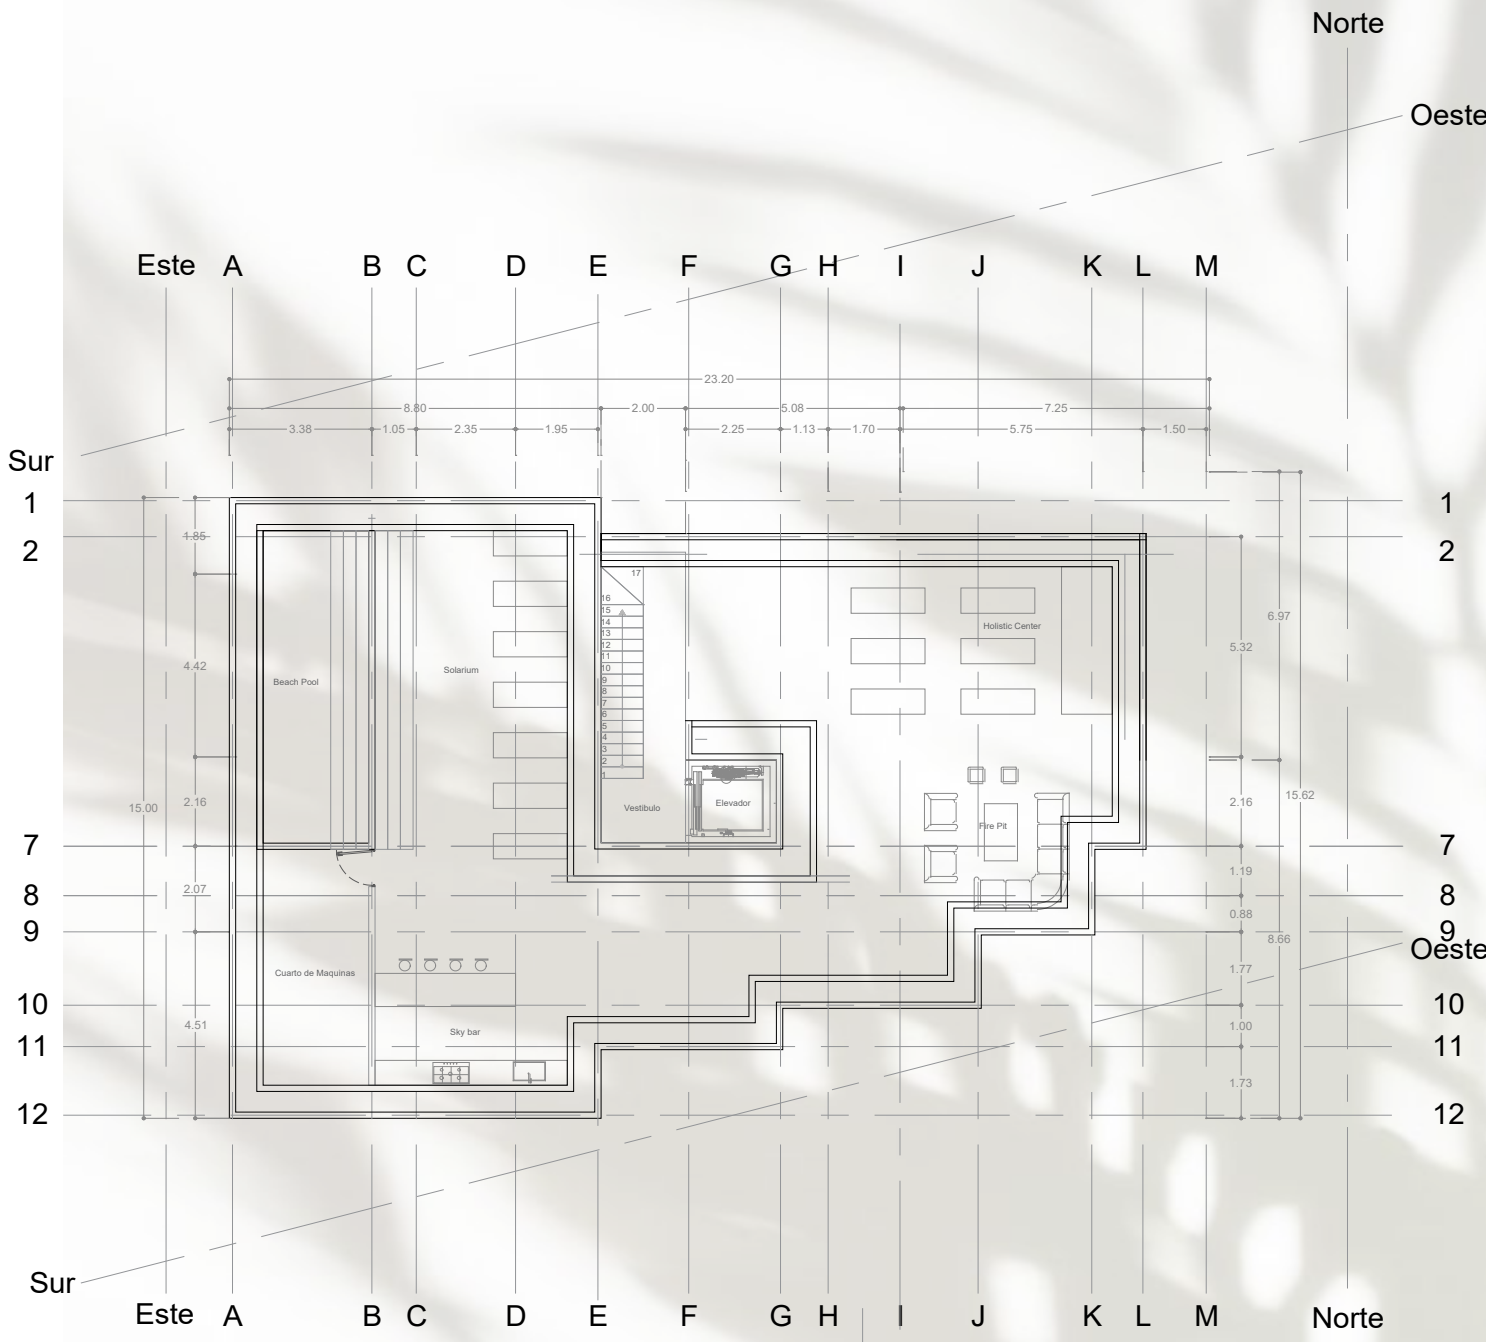

Nayaa 
Tulum

Nayaa 
Tulum

P R O X I M A M E N T E

Aldea Maya | Tulum | Quintana Roo | México

EL SITIO

Localización Geografica

LOCALIZACIÓN

Lote Número 039, Aldea Maya, Tulum, Quintana Roo, México

PROYECTO

Visualización 3D

PLANTA TIPO

ROOF GARDEN

AMENIDADES

Bar

Looby

Fogata

Alberca

Camastros

Estacionamiento de Bicicletas

Club de Playa
UMITULUM

U.
mi

CLUB DE PLAYA

U.
mi

UMITULUM