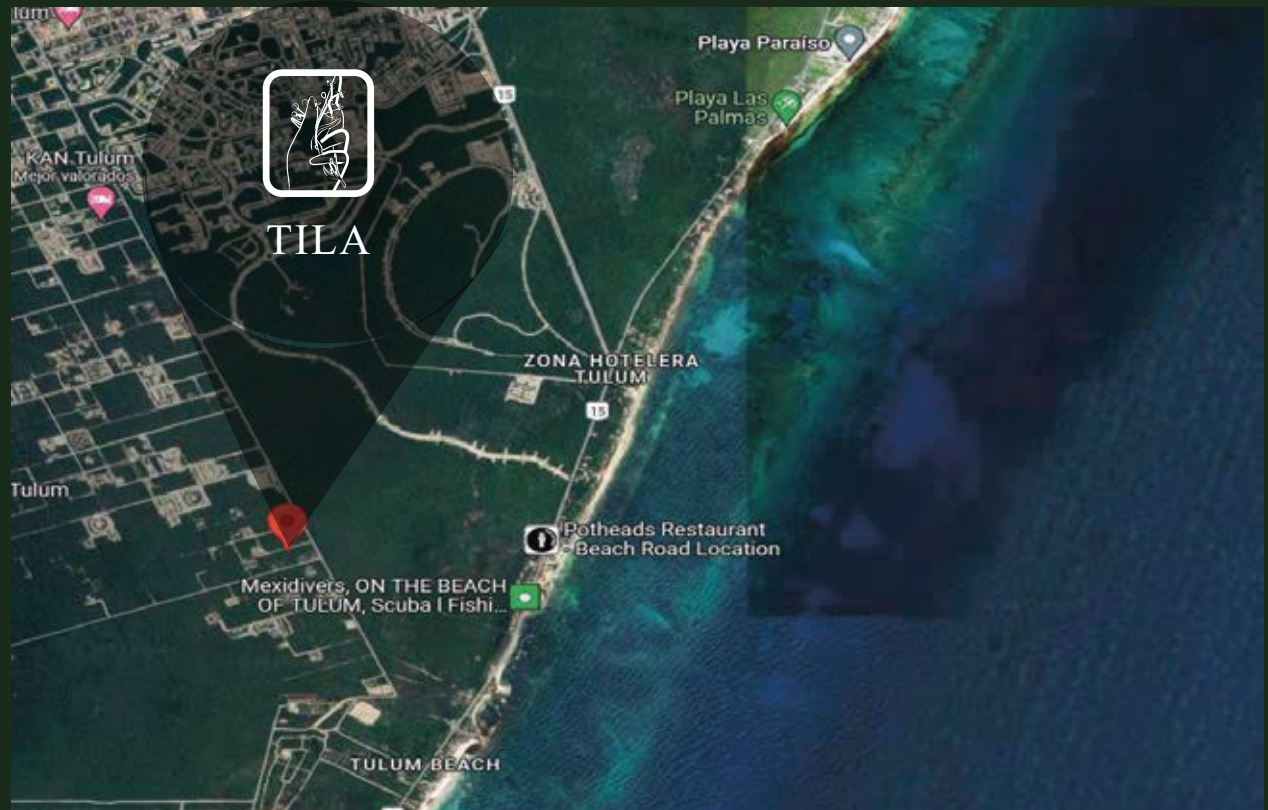

TILA

Residences

An Exclusive From

Yaaj Realty
Riviera Maya

Ubicación

Tila es un desarrollo ubicado en la Región 8 de Tulum, a solo 3 minutos de la prestigiosa zona hotelera, lo que representa una ubicación estratégica que ofrece acceso privilegiado a las maravillas turísticas de la zona, como playas, ruinas mayas, parques naturales y más.

 Tila Residences

Tulum Quintana Roo.

Diversas amenidades hacen que Tulum y su zona residencial eleven su plusvalía año tras año, además de las diferentes obras que en este año 2024 ya comenzaron sus operaciones, como el Aeropuerto Internacional de Tulum y el Tren Maya.

TILA

Residences

PROYECTO

Tila Residences es un conjunto habitacional de 8 departamentos con régimen de propiedad de condominio, el cual cuenta con 2 tipos de plantas arquitectónicas.

MODELO LUX

Superficie Privativa 190m² y 170m²